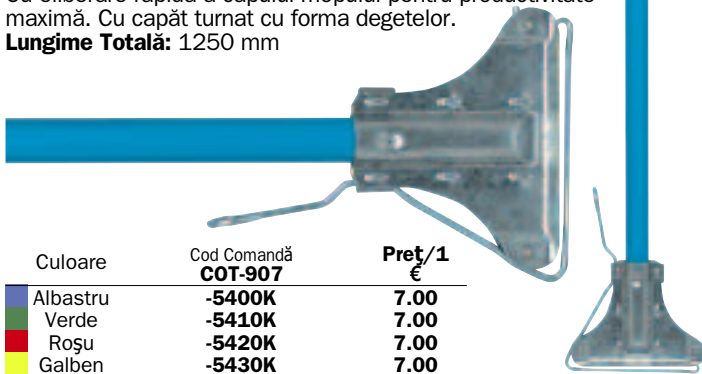

Culoare	Cod Comandă COT-907	Pret/1 €
Albastru	-5450K	4.50
Verde	-5460K	4.50
Roșu	-5470K	4.50
Galben	-5480K	4.50

Mânere de mop Kentucky din aliaj

Cu eliberare rapidă a capului mopului pentru productivitate maximă. Cu capăt turnat cu forma degetelor.
Lungime Totală: 1250 mm